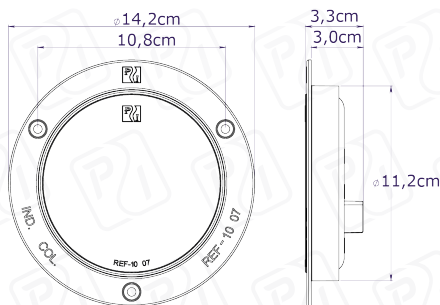

FICHA TÉCNICA: Ref: 1007AP

STOP 4"

12V ⚡ 24V

24 LEDS

Lente Color: ● ● ●

Color de Led: ● ● ● ● ●

Dimensiones:

- 10,9 x 10,9 x 2,2 cm
- Aro Plástico Cromado
- Lente en Policarbonato
- Cable Vehicular N° 20
- Lámpara resinada