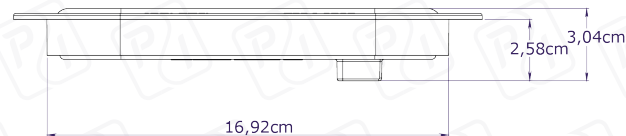

FICHA TÉCNICA: Ref:1017AP

LATERAL

12V ⚡ 24V

24 LEDS

Lente Color: ● ● ●

Color de Led: ● ● ●

Dimensiones:

- 16,4 x 6 x 1,9 cm
- Aro Plástico Cromado
- Lente en Policarbonato
- Cable Vehicular N° 20
- Lámpara resinada
- Luz fija ó intermitente