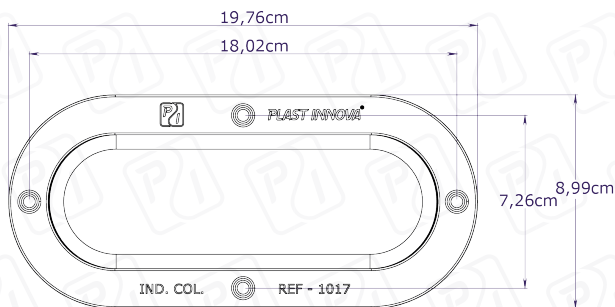

FICHA TÉCNICA: Ref:1017AP

LATERAL

12V ⚡ 24V

24 LEDS

Lente Color: ● ● ●

Color de Led: ● ● ●

Dimensiones:

- 16,4 x 6 x 1,9 cm
- Aro Plástico Cromado
- Lente en Policarbonato
- Cable Vehicular N° 20
- Lámpara resinada
- Luz fija ó intermitente