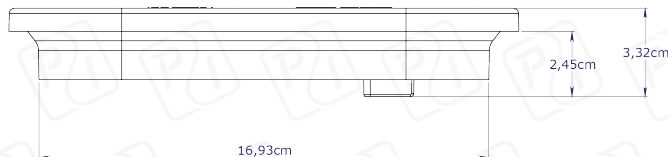

FICHA TÉCNICA: Ref:1017E

LATERAL

12V ⚡ 24V

24 LEDS

Lente Color: ● ● ●

Color de Led: ● ● ●

Dimensiones:

- 16,4 x 6 x 1,9 cm
- Aro en Empaque
- Lente en Policarbonato
- Cable Vehicular N° 20
- Lámpara resinada
- Luz fija ó intermitente