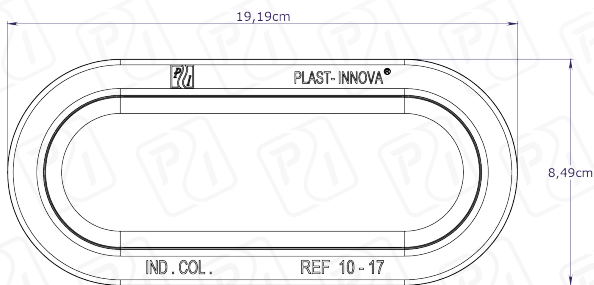

FICHA TÉCNICA: Ref:1017E

LATERAL

12V ⚡ 24V

24 LEDS

Lente Color: ● ● ●

Color de Led: ● ● ●

Dimensiones:

- 16,4 x 6 x 1,9 cm
- Aro en Empaque
- Lente en Policarbonato
- Cable Vehicular N° 20
- Lámpara resinada
- Luz fija ó intermitente