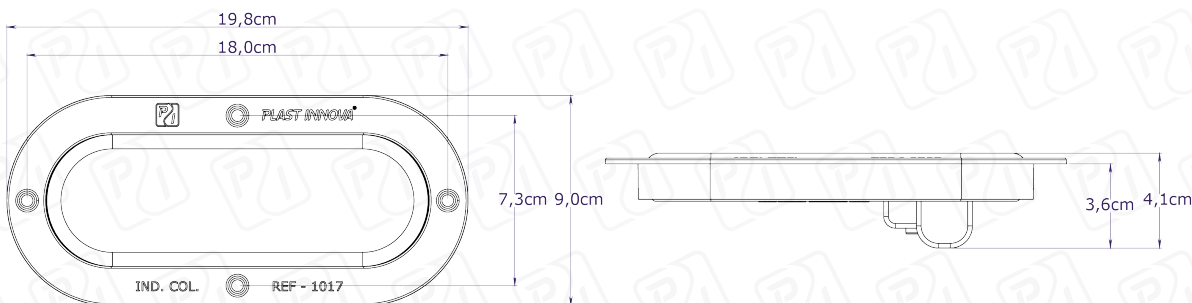

FICHA TÉCNICA: Ref:1018A

DIRECCIONAL

12V ⚡ 24V

25 LEDS

Lente Color: ● ● ●

Color de Led: ● ● ●

Dimensiones:

- 16,4 x 6 x 2 cm
- Aro en Acero Inox
- Lente en Policarbonato
- Cable Vehicular N° 20
- Lámpara resinada
- Flecha direccional