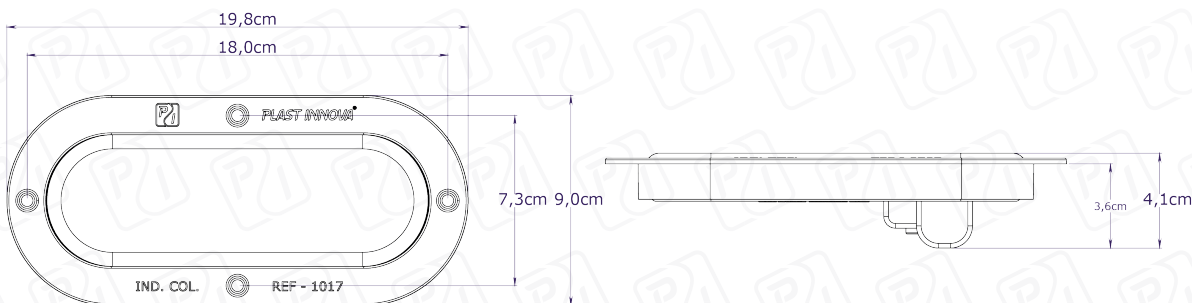

FICHA TÉCNICA: Ref:1018AP

DIRECCIONAL

12V ⚡ 24V

25 LEDS

Lente Color: ● ● ●

Color de Led: ● ● ●

Dimensiones:

- 16,4 x 6 x 2 cm
- Aro Plástico Cromado
- Lente en Policarbonato
- Cable Vehicular N° 20
- Lámpara resinada
- Flecha direccional