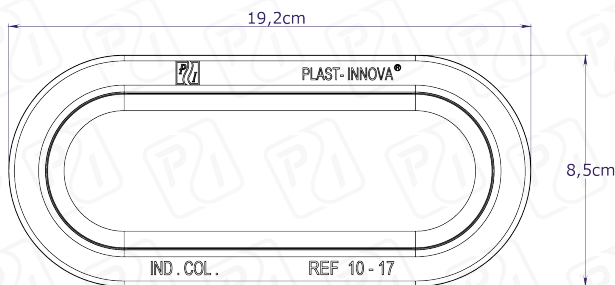

FICHA TÉCNICA: Ref:1018E

DIRECCIONAL

12V ⚡ 24V

25 LEDS

Lente Color: ● ● ●

Color de Led: ● ● ●

Dimensiones:

- 16,4 x 6 x 2 cm
- Aro en Empaque
- Lente en Policarbonato
- Cable Vehicular N° 20
- Lámpara resinada
- Flecha direccional