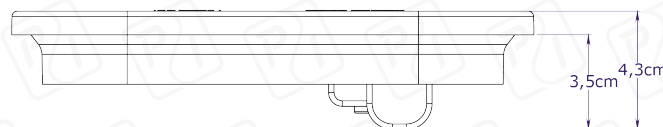

FICHA TÉCNICA: Ref:1018E

DIRECCIONAL

12V ⚡ 24V

25 LEDS

Lente Color: ● ● ●

Color de Led: ● ● ●

Dimensiones:

- 16,4 x 6 x 2 cm
- Aro en Empaque
- Lente en Policarbonato
- Cable Vehicular N° 20
- Lámpara resinada
- Flecha direccional