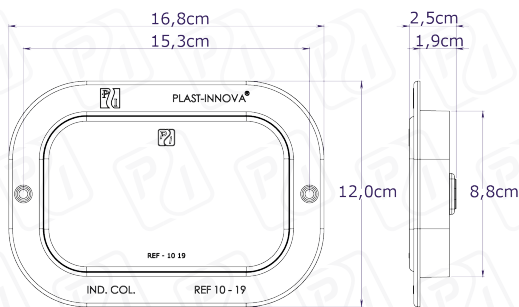

FICHA TÉCNICA: Ref:1019A

STOP

12V ⚡ 24V

27 LEDS

Lente Color: ● ● ●

Color de Led: ● ● ● ● ●

Dimensiones:

- 13,4 x 8,6 x 2,1 cm
- Aro en Acero Inox.
- Lente en Policarbonato
- Cable Vehicular N° 20
- Lámpara resinada
- Luz fija ó intermitente