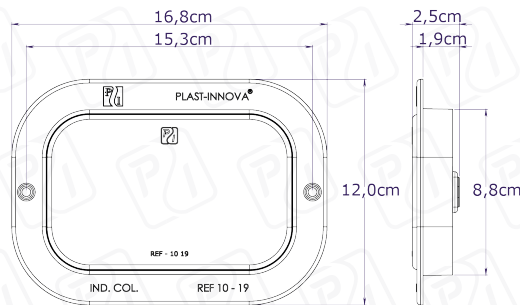

FICHA TÉCNICA: Ref:1019AP

STOP

12V ⚡ 24V

27 LEDS

Lente Color: ● ● ●

Color de Led: ● ● ● ● ●

Dimensiones:

- 13,4 x 8,6 x 2,1 cm
- Aro Plástico Cromado
- Lente en Policarbonato
- Cable Vehicular N° 20
- Lámpara resinada
- Luz fija ó intermitente