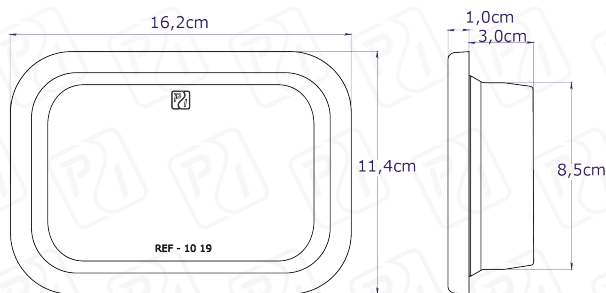

FICHA TÉCNICA: Ref:1019E

STOP

12V ⚡ 24V

27 LEDS

Lente Color: ● ● ●

Color de Led: ● ● ● ● ●

Dimensiones:

- 13,4 x 8,6 x 2,1 cm
- Aro en Empaque
- Lente en Policarbonato
- Cable Vehicular N° 20
- Lámpara resinada
- Luz fija ó intermitente