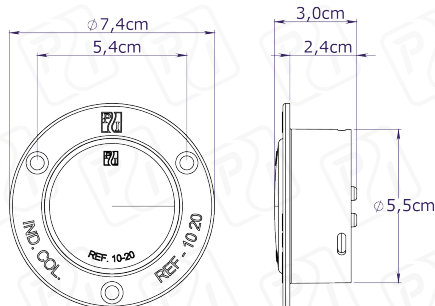

FICHA TÉCNICA: Ref: 1020A

STOP 2"

12V ⚡ 24V

7 LEDS

Lente Color: ● ● ●

Color de Led: ● ● ● ● ●

Dimensiones:

- 5 x 5 x 2,5 cm
- Aro en Acero Inox
- Lente en Policarbonato
- Cable Vehicular N° 20
- Lámpara resinada