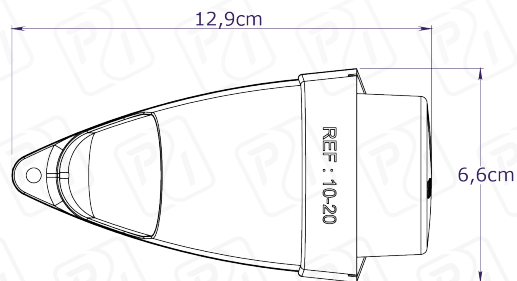

FICHA TÉCNICA: Ref: 1020CL

CABINA

12V ⚡ 24V

7 LEDS

Lente Color: ● ● ●

Color de Led: ● ● ● ● ●

Dimensiones:

- 13 x 6,5 x 7,2 cm
- Soporte en ABS Cromado
- Lente en Policarbonato
- Cable Vehicular N° 20
- Lámpara resinada