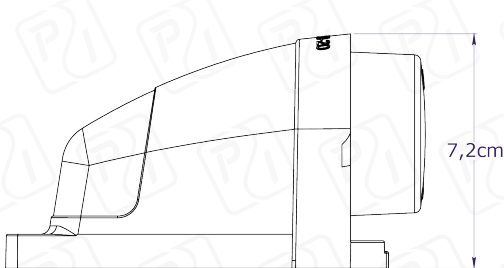

FICHA TÉCNICA: Ref: 1020CL

CABINA

12V ⚡ 24V

7 LEDS

Lente Color: ● ● ●

Color de Led: ● ● ● ● ●

Dimensiones:

- 13 x 6,5 x 7,2 cm
- Soporte en ABS Cromado
- Lente en Policarbonato
- Cable Vehicular N° 20
- Lámpara resinada