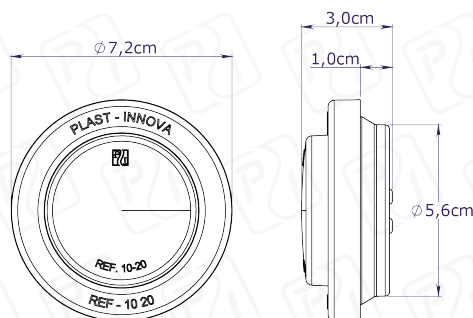

FICHA TÉCNICA: Ref: 1020E

STOP 2"

12V ⚡ 24V

7 LEDS

Lente Color: ● ● ●

Color de Led: ● ● ● ● ●

Dimensiones:

- 5 x 5 x 2,5 cm
- Aro en Empaque
- Lente en Policarbonato
- Cable Vehicular N° 20
- Lámpara resinada