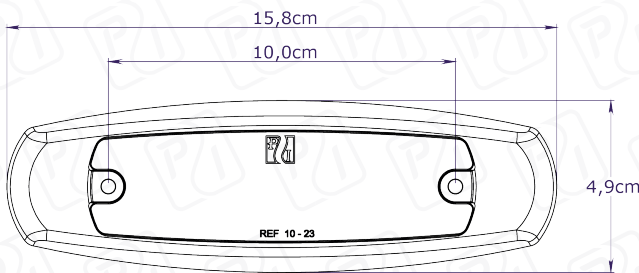

FICHA TÉCNICA: Ref: 1023A

LATERAL

12V ⚡ 24V

12 LEDS

Lente Color: ● ● ●

Color de Led: ● ● ● ● ●

Dimensiones:

- 12,6 x 4,1 x 1 cm
- Aro en Acero Inox. Cal. 24
- Lente en Policarbonato
- Cable Vehicular N° 22
- Lámpara resinada