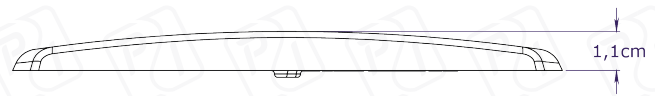

FICHA TÉCNICA: Ref: 1023A

LATERAL

12V ⚡ 24V

12 LEDS

Lente Color: ● ● ●

Color de Led: ● ● ● ● ●

Dimensiones:

- 12,6 x 4,1 x 1 cm
- Aro en Acero Inox. Cal. 24
- Lente en Policarbonato
- Cable Vehicular N° 22
- Lámpara resinada