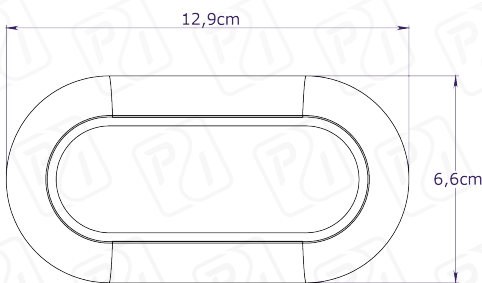

FICHA TÉCNICA: Ref: 1038

INTERNA

12V ⚡ 24V

18 LEDS

Lente Color: ●

Color de Led: ●

Dimensiones:

- 13 x 6,6 x 1,5 cm
- Cubierta en ABS en dos Colores (Gris, Blanco)
- Lente en Policarbonato
- Cable Vehicular N° 22
- Lámpara resinada