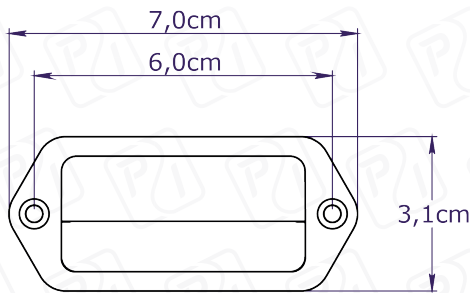

FICHA TÉCNICA: Ref: 1045

PLACA

12V ⚡ 24V

4 LEDS

Lente Color: ●

Color de Led: ●

Dimensiones:

- 7 x 3 x 2,5 cm
- Aro ABS Cromado
- Lente en Policarbonato
- Cable Vehicular N° 20
- Lámpara resinada