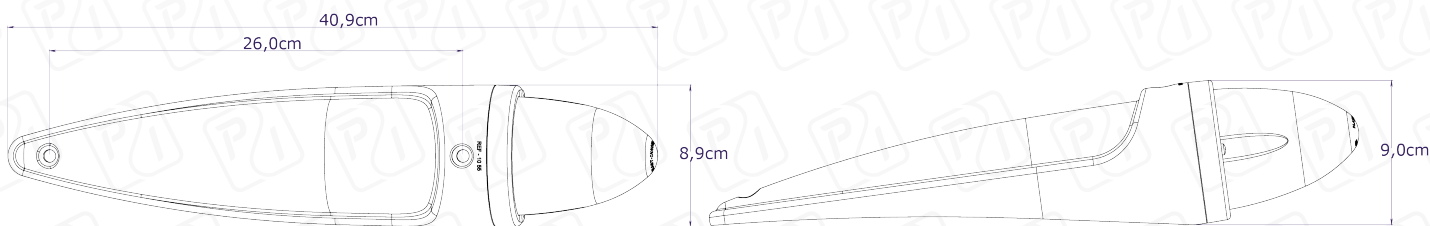

FICHA TÉCNICA: Ref: 1055CP

CABINA MISIL GRANDE

12V ⚡ 24V

9 LEDS

Lente Color: ● ● ●

Color de Led: ● ● ● ● ●

Dimensiones:

- 41,2 x 8,9 cm
- Cubierta plástico Cromado
- Lente en Policarbonato
- Cable Vehicular N° 20
- Lámpara resinada