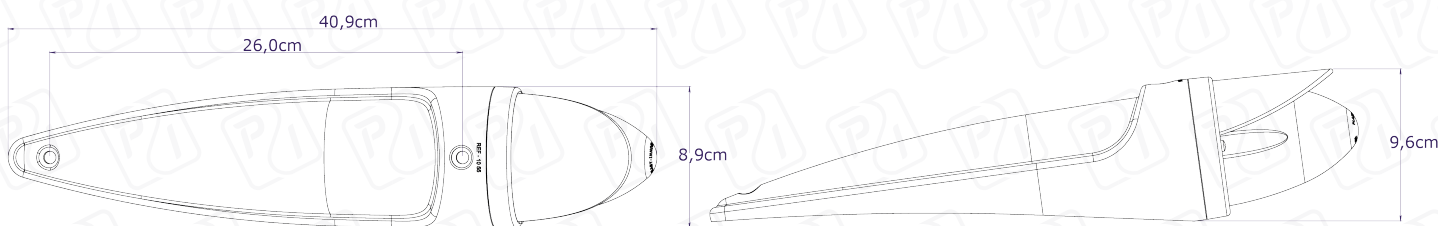

FICHA TÉCNICA: Ref: 1055CPV/Cromo

CABINA MISIL GRANDE

12V ⚡ 24V

9 LEDS

Lente Color: ● ● ●

Color de Led: ● ● ● ● ●

Dimensiones:

- 41,2 x 8,9 cm
- Visera cromada en ABS
- Lente en Policarbonato
- Cable Vehicular N° 20
- Lámpara resinada