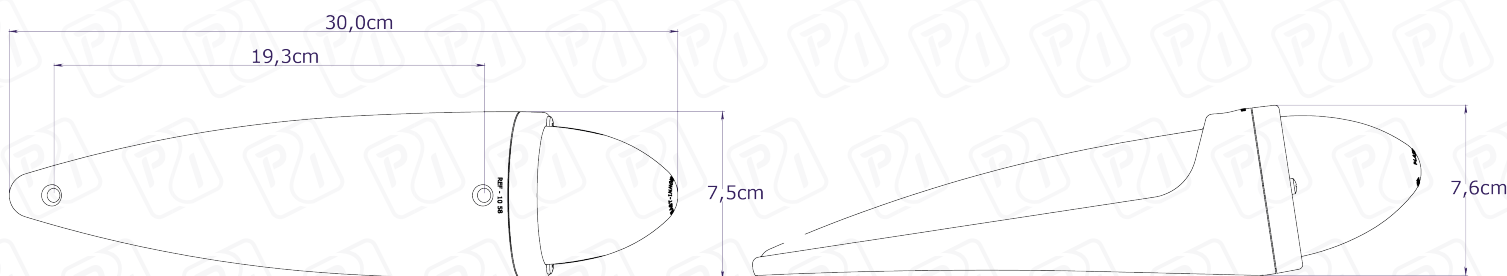

FICHA TÉCNICA: Ref: 1058CP

CABINA MISIL MEDIANA

12V ⚡ 24V

9 LEDS

Lente Color: ● ● ●

Color de Led: ● ● ● ● ●

Dimensiones:

- 30,3 x 7,5 cm
- Cubierta plástico Cromado
- Lente en Policarbonato
- Cable Vehicular N° 20
- Lámpara resinada