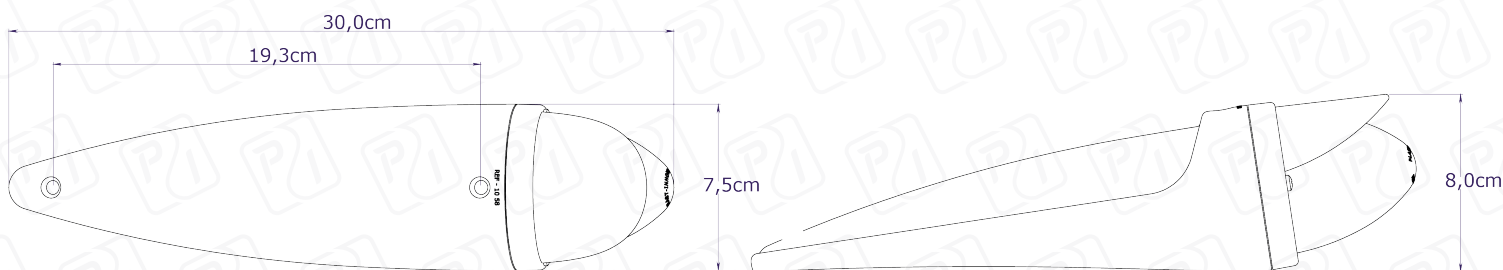

FICHA TÉCNICA: Ref: 1058CPV/Color

CABINA MISIL MEDIANA

12V ⚡ 24V

9 LEDS

Lente Color: ● ● ●

Color de Led: ● ● ● ● ●

Dimensiones:

- 30,3 x 7,5 cm
- Visera color en policarbonato
- Lente en Policarbonato
- Cable Vehicular N° 20
- Lámpara resinada