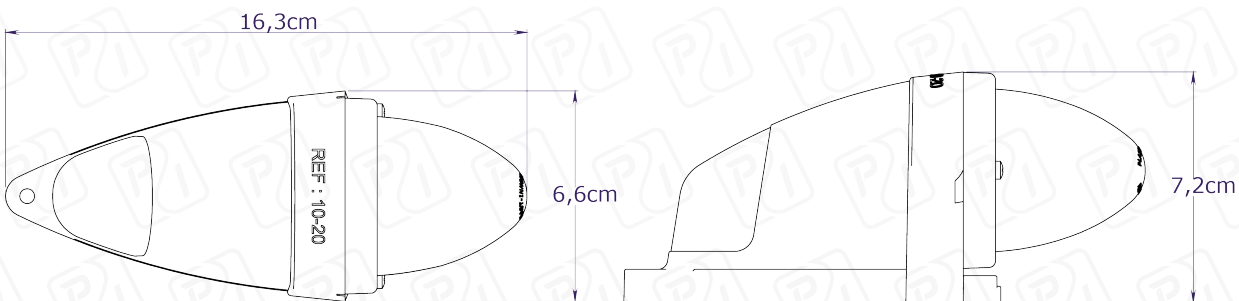

FICHA TÉCNICA: Ref: 1059CL

CABINA MISIL PEQUEÑA

12V ⚡ 24V

6 LEDS

Lente Color: ● ● ●

Color de Led: ● ● ● ●

Dimensiones:

- 16,2 x 7,2 x 6,5 cm
- Aro en ABS cromado
- Lente en Policarbonato
- Cable Vehicular N° 20
- Lámpara resinada