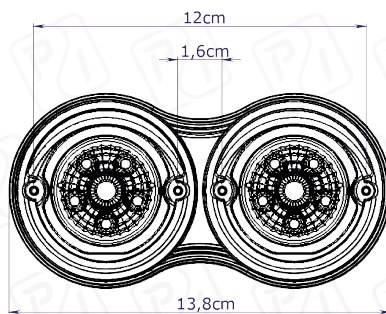

FICHA TÉCNICA: Ref: 1059DV

LATERAL DOBLE PEQUEÑA

12V ⚡ 24V

6 LEDS

Lente Color: ● ● ●

Color de Led: ● ● ● ● ●

Dimensiones:

- 13,7 x 7 x 5,3 cm
- Visera cromada en ABS
- Lente en Policarbonato
- Cable Vehicular N° 20
- Lámpara resinada