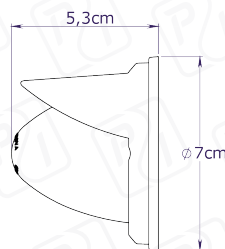

FICHA TÉCNICA: Ref: 1059DV

LATERAL DOBLE PEQUEÑA

12V ⚡ 24V

6 LEDS

Lente Color: ● ● ●

Color de Led: ● ● ● ● ●

Dimensiones:

- 13,7 x 7 x 5,3 cm
- Visera cromada en ABS
- Lente en Policarbonato
- Cable Vehicular N° 20
- Lámpara resinada