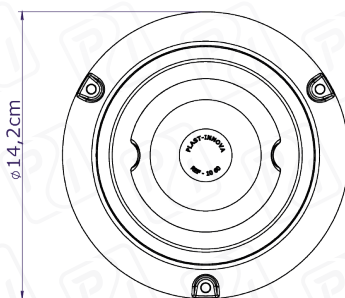

FICHA TÉCNICA: Ref: 1060AS

STOP MISIL SOBREPONER

12V ⚡ 24V

9 LEDS

Lente Color: ● ● ●

Color de Led: ● ● ● ● ●

Dimensiones:

- 14,2 X 6,3 cm
- Aro en ABS Cromado
- Lente en Policarbonato
- Cable Vehicular N° 20
- Lámpara resinada