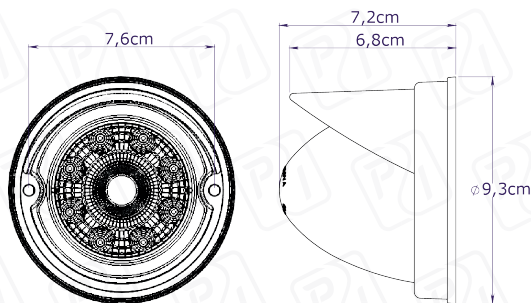

FICHA TÉCNICA: Ref: 1060CV/Cromo

LATERAL MISIL CORTO

12V ⚡ 24V

9 LEDS

Lente Color: ● ● ●

Color de Led: ● ● ● ● ●

Dimensiones:

- 9,3 x 7,2 cm
- Visera cromada en ABS
- Lente en Policarbonato
- Cable Vehicular N° 20
- Lámpara resinada