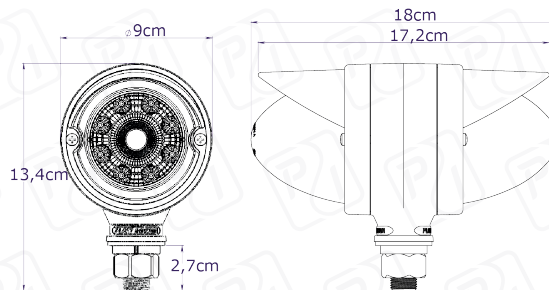

FICHA TÉCNICA: Ref: 1060V/Cromo

DIRECCIONAL MISIL CORTO

12V ⚡ 24V

18 LEDS

Lente Color: ● ● ●

Color de Led: ● ● ● ● ●

Dimensiones:

- 18 x 10,5 x 9 cm
- Visera cromada en ABS
- Lente en Policarbonato
- Cable Vehicular N° 20
- Lámpara resinada