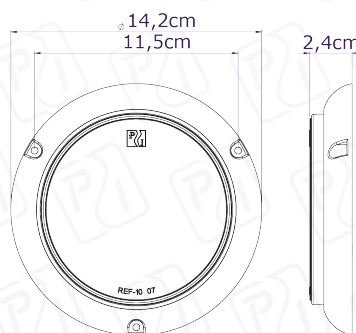

FICHA TÉCNICA: Ref:1007S

STOP 4"

12V ⚡ 24V

24 LEDS

Lente Color: ● ● ●

Color de Led: ● ● ● ● ●

Dimensiones:

- 14,2 x 14,2 x 2,4 cm
- Cubierta en ABS Cromado
- Lente en Policarbonato
- Cable Vehicular N° 20
- Lámpara resinada