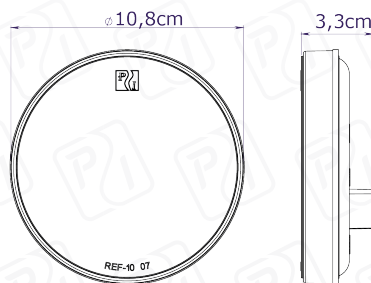

FICHA TÉCNICA: Ref: 1007

STOP 4"

12V ⚡ 24V

24 LEDS

Lente Color: ● ● ●

Color de Led: ● ● ● ● ●

Dimensiones:

- 10,9 x 10,9 x 2,2 cm
- -----
- Lente en Policarbonato
- Cable Vehicular N° 20
- Lámpara resinada