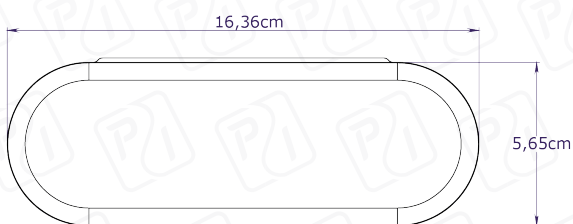

FICHA TÉCNICA: Ref:1017

LATERAL

12V ⚡ 24V

24 LEDS

Lente Color: ● ● ●

Color de Led: ● ● ●

Dimensiones:

- 16,4 x 6 x 1,9 cm
- -----
- Lente en Policarbonato
- Cable Vehicular N° 20
- Lámpara resinada
- Luz fija ó intermitente