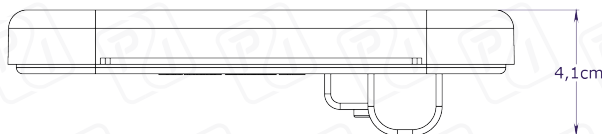

FICHA TÉCNICA: Ref:1018

DIRECCIONAL

12V ⚡ 24V

25 LEDS

Lente Color: ● ● ●

Color de Led: ● ● ●

Dimensiones:

• 16,4 x 6 x 2 cm