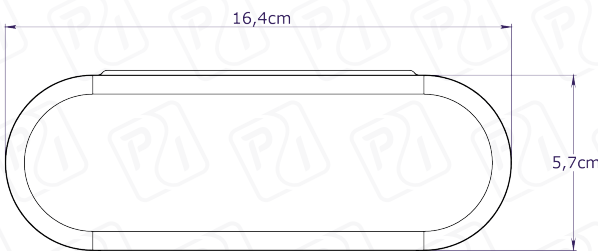

FICHA TÉCNICA: Ref:1018

DIRECCIONAL

12V ⚡ 24V

25 LEDS

Lente Color: ● ● ●

Color de Led: ● ● ●

Dimensiones:

• 16,4 x 6 x 2 cm

• -----

• Lente en Policarbonato

• Cable Vehicular N° 20

• Lámpara resinada

• Flecha direccional