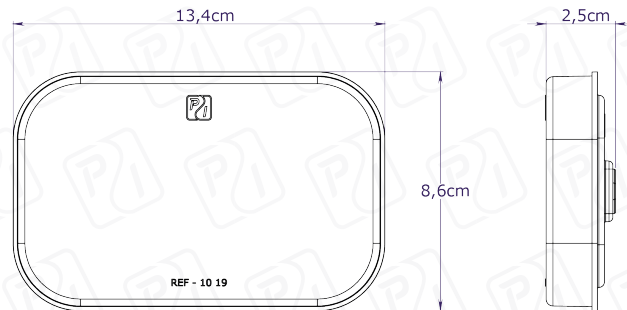

FICHA TÉCNICA: Ref:1019

STOP

12V ⚡ 24V

27 LEDS

Lente Color: ● ● ●

Color de Led: ● ● ● ● ●

Dimensiones:

• 13,4 x 8,6 x 2,1 cm