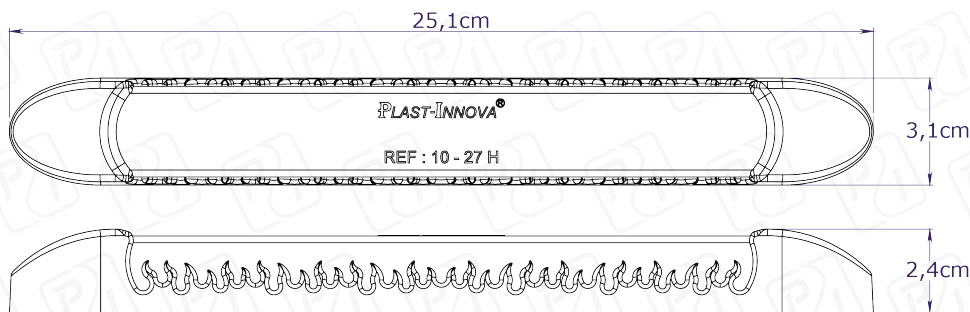

FICHA TÉCNICA: Ref: 1027LH

REGLETA HALO

12V ⚡ 24V

27 LEDS

Lente Color: ● ● ●

Color de Led: ● ● ● ● ●

Dimensiones:

- 24 x 2,8 x 2,2 cm
- Aro en ABS cromado llamas
- Lente en Policarbonato
- Cable Vehicular N° 20
- Lámpara resinada