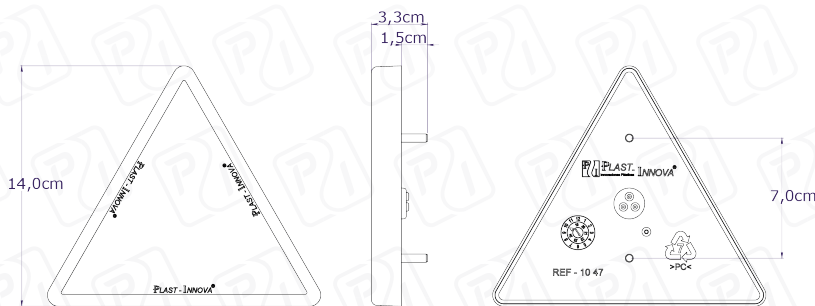

FICHA TÉCNICA: Ref:1047A

STOP TRIANGULAR HALO

12V ⚡ 24V

49 LEDS

Lente Color: ● ● ●

Color de Led: ● ● ●

Dimensiones:

- 15,6 x 13,7 x 1,6 cm
- Aro Plástico Cromado
- Lente en Policarbonato
- Cable Vehicular N° 20
- Lámpara resinada