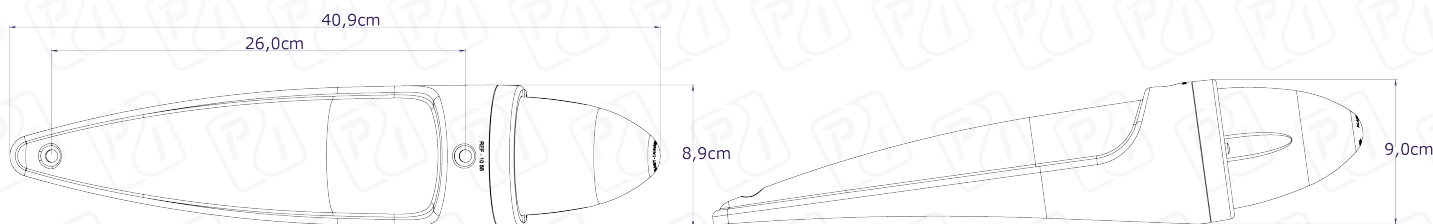

FICHA TÉCNICA: Ref: 1055CPH

CABINA MISIL GRANDE HALO

12V ⚡ 24V

12 LEDS

Lente Color: ● ● ●

Color de Led: ● ● ● ● ●

Dimensiones:

- 41,2 x 8,9 cm
- Cubierta plástico Cromado
- Lente en Policarbonato
- Cable Vehicular N° 20
- Lámpara resinada