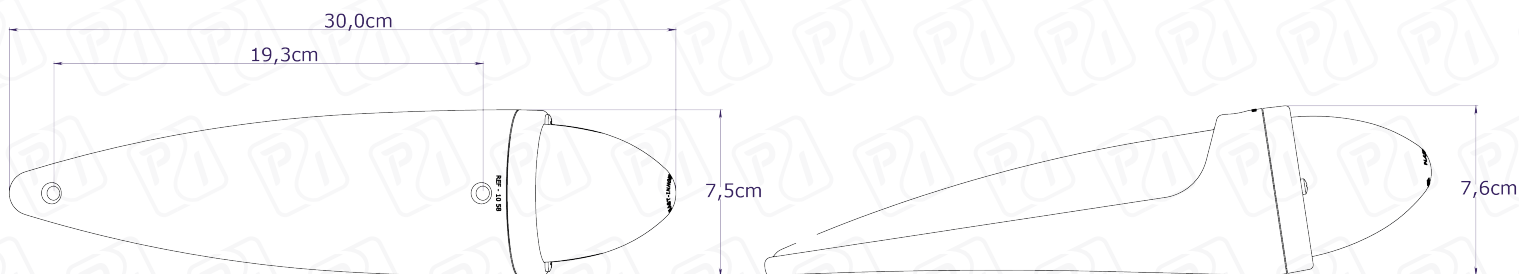

FICHA TÉCNICA: Ref: 1058CPH

CABINA MISIL MEDIANA HALO

12V ⚡ 24V

9 LEDS

Lente Color: ● ● ●

Color de Led: ● ● ● ● ●

Dimensiones:

- 30,3 x 7,5 cm
- Cubierta plástico Cromado
- Lente en Policarbonato
- Cable Vehicular N° 20
- Lámpara resinada