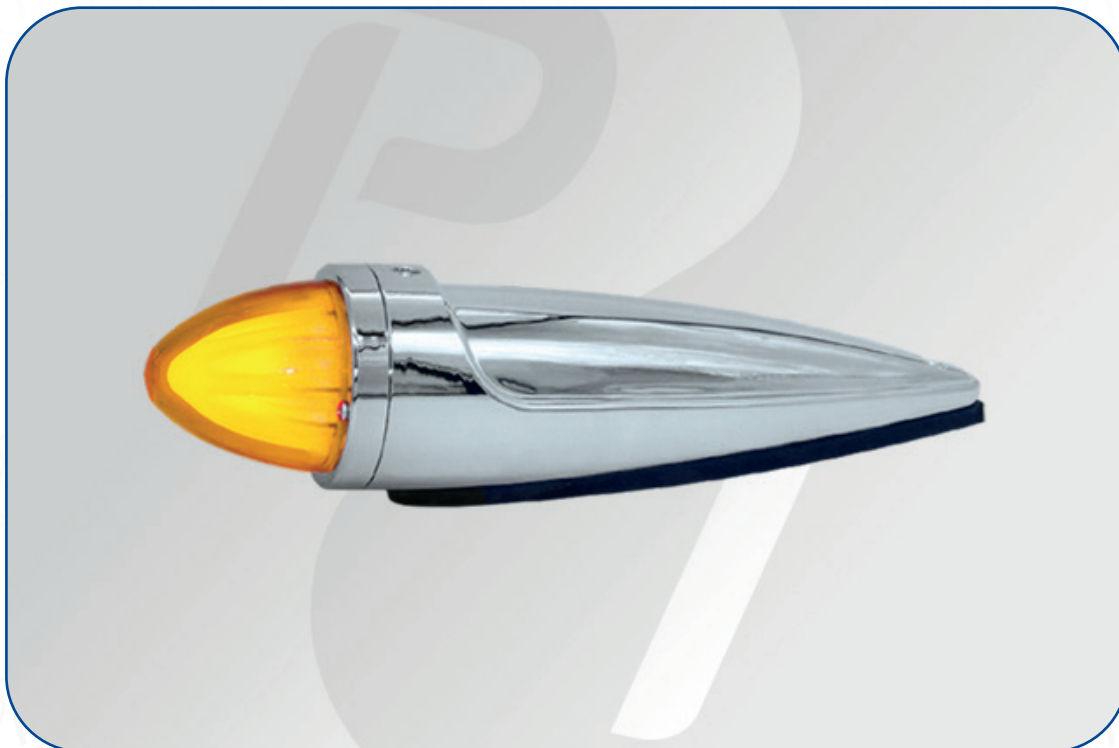

FICHA TÉCNICA: Ref: 1058CPH

CABINA MISIL MEDIANA HALO

12V ⚡ 24V

9 LEDS

Lente Color: ● ● ●

Color de Led: ● ● ● ● ●

Dimensiones:

- 30,3 x 7,5 cm
- Cubierta plástico Cromado
- Lente en Policarbonato
- Cable Vehicular N° 20
- Lámpara resinada