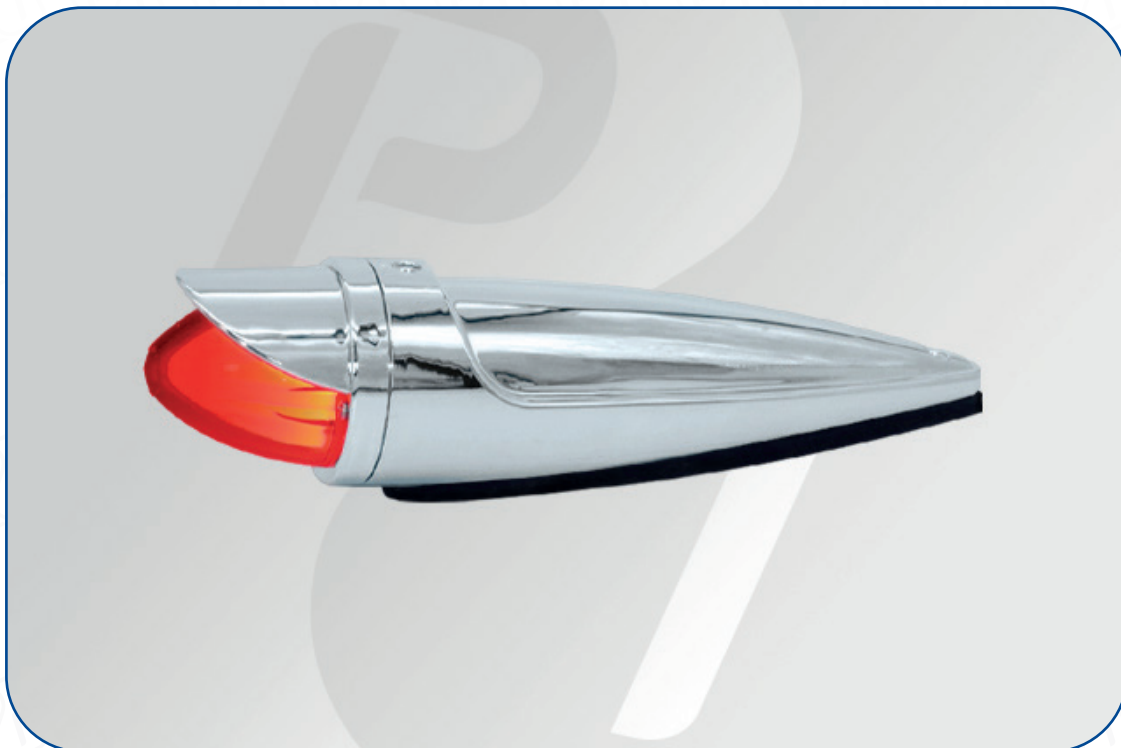

FICHA TÉCNICA: Ref: 1058CPHV/Cromo

CABINA MISIL MEDIANA HALO

12V ⚡ 24V

9 LEDS

Lente Color: ● ● ●

Color de Led: ● ● ● ● ●

Dimensiones:

- 30,3 x 7,5 cm
- Visera cromada en ABS
- Lente en Policarbonato
- Cable Vehicular N° 20
- Lámpara resinada