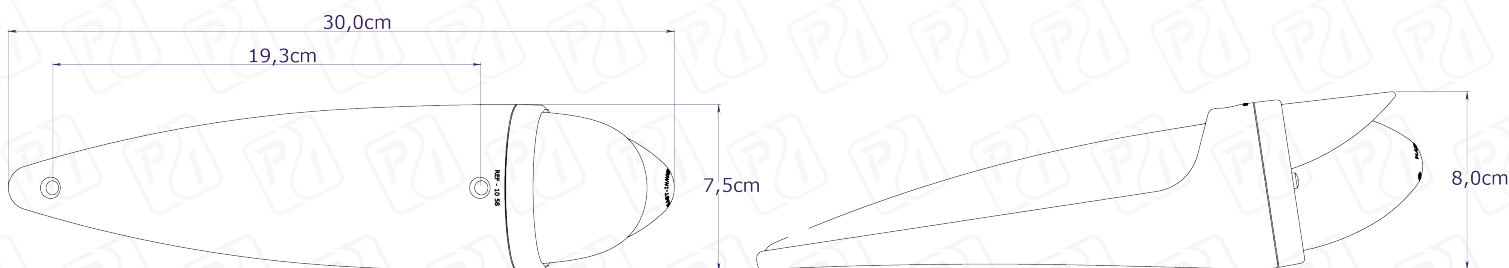

FICHA TÉCNICA: Ref: 1058CPHV/Cromo

CABINA MISIL MEDIANA HALO

12V ⚡ 24V

9 LEDS

Lente Color: ● ● ●

Color de Led: ● ● ● ● ●

Dimensiones:

- 30,3 x 7,5 cm
- Visera cromada en ABS
- Lente en Policarbonato
- Cable Vehicular N° 20
- Lámpara resinada