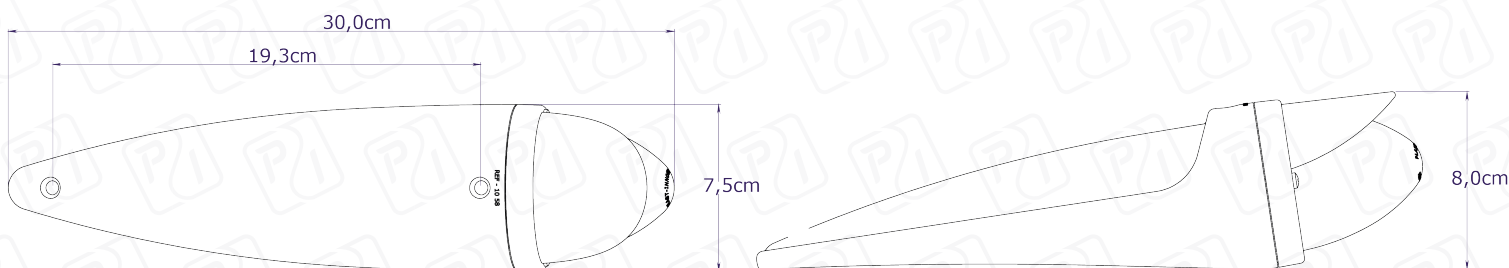

FICHA TÉCNICA: Ref: 1058CPHV/Color

CABINA MISIL MEDIANA HALO

12V ⚡ 24V

9 LEDS

Lente Color: ● ● ●

Color de Led: ● ● ● ● ●

Dimensiones:

- 30,3 x 7,5 cm
- Visera color en policarbonato
- Lente en Policarbonato
- Cable Vehicular N° 20
- Lámpara resinada