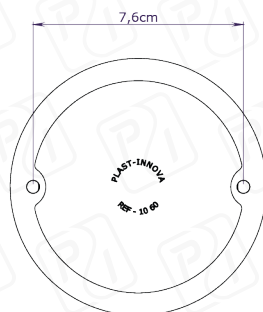

**FICHA TÉCNICA:** 1075 PEPINO EFECTO SOL

**MULTI VOLT**

**1 LED**

**Lente Color:**

**Color de Led:**

• **Dimensiones:**

**9,3 x 7,2 cm**

• **Aro en ABS Cromado**