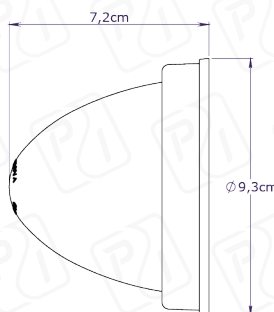

**FICHA TÉCNICA:** 1075 PEPINO EFECTO SOL

**MULTI VOLT**

**1 LED**

**Lente Color:**

**Color de Led:**

• **Dimensiones:**

**9,3 x 7,2 cm**

• **Aro en ABS Cromado**