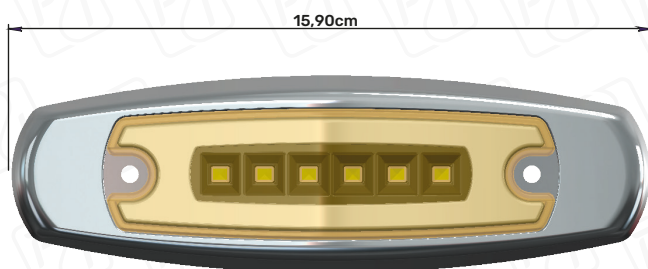

**FICHA TÉCNICA:** 1076AP LATERAL HALO

MULTI  VOLT

12 LED

Lente Color:

Color de Led:

- Dimensiones:  
15,9 x 4,9 x 1,8 cm
- Aro en ABS Cromado
- Lente en Policarbonato
- Cable Vehicular N° 20
- Lámpara resinada