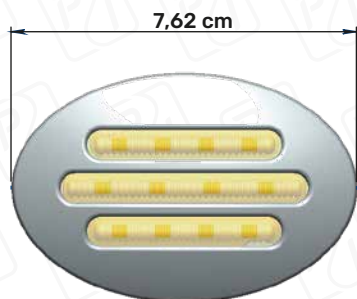

FICHA TÉCNICA: 1077 LATERAL BARRAS PEQUEÑA

MULTI  VOLT

12 LED

Lente Color:

Color de Led:

- Dimensiones:
7,6 x 5 x 1,6 cm
- Aro en ABS Cromado
- Lente en Policarbonato
- Cable Vehicular N° 20
- Lámpara resinada