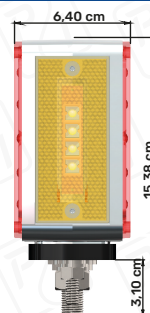

**FICHA TÉCNICA:** 5015 SEMÁFORO DIRECCIONAL  
CUADRADO GRANDE SECUENCIAL

MULTI  VOLT

12 LED

SECUENCIAL

Lente Color:

Color de Led:

- Dimensiones:  
15,3 x 11,4 x 6,4 cm
- Aro en ABS Cromado
- Lente en Policarbonato
- Cable Vehicular N° 20
- Lámpara resinada