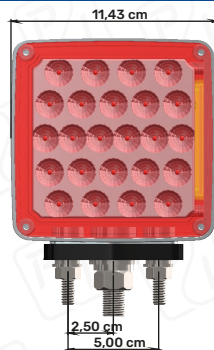

**FICHA TÉCNICA:** 5015 SEMÁFORO DIRECCIONAL  
CUADRADO GRANDE SECUENCIAL

MULTI  VOLT

12 LED

SECUENCIAL

Lente Color:

Color de Led:

- Dimensiones:  
15,3 x 11,4 x 6,4 cm
- Aro en ABS Cromado
- Lente en Policarbonato
- Cable Vehicular N° 20
- Lámpara resinada