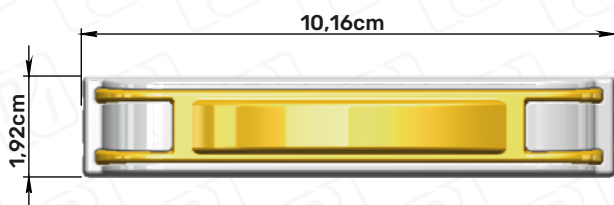

FICHA TÉCNICA: 1078 LATERAL ARCO

MULTI  VOLT

6 LED

Lente Color:

Color de Led:

- Dimensiones:
10,1 x 1,9 x 3,3 cm
- Aro en ABS Cromado
- Lente en Policarbonato
- Cable Vehicular N° 22
- Lámpara resinada