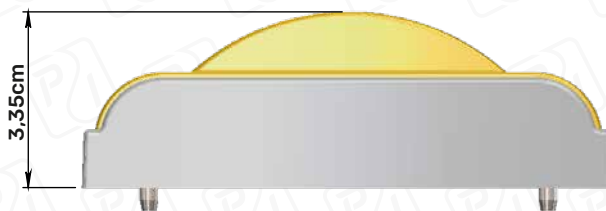

FICHA TÉCNICA: 1078 LATERAL ARCO

MULTI  VOLT

6 LED

Lente Color:

Color de Led:

- Dimensiones:
10,1 x 1,9 x 3,3 cm
- Aro en ABS Cromado
- Lente en Policarbonato
- Cable Vehicular N° 22
- Lámpara resinada